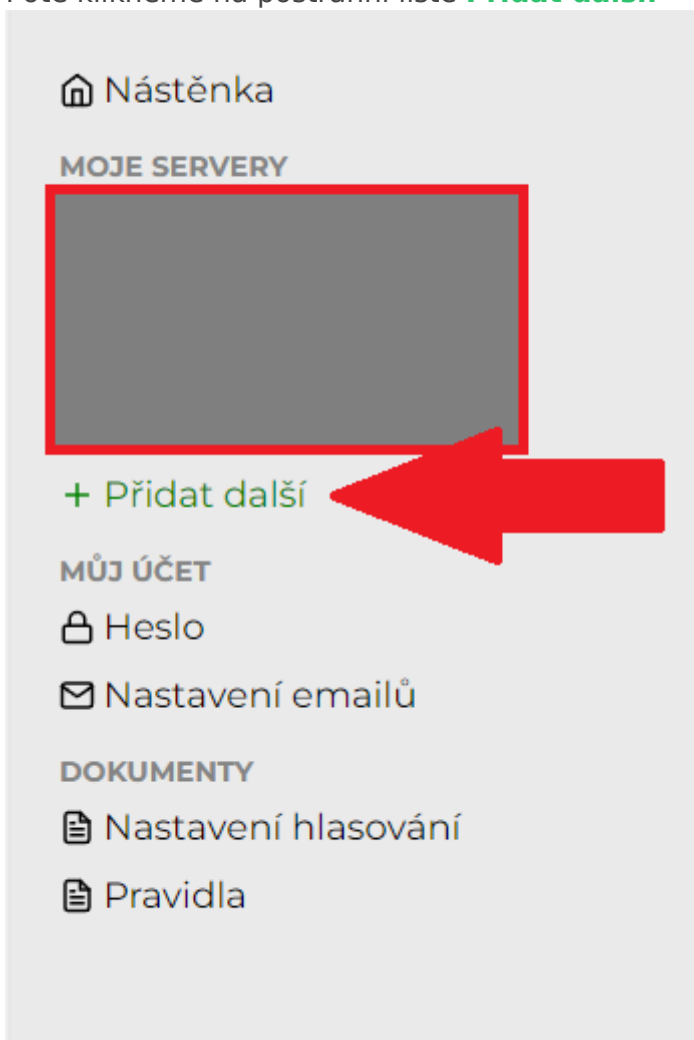

Hlasování pro server - Czech-Craft.eu

Nastavení

1. Půjdeme na stránku [czechcraft](https://czechcraft.eu)
2. Poté se zaregistrujeme/přihlásíme.
3. Poté klikneme na postranní liště **Přidat další**.

4. Poté se vám ukáže toto a **vyplníte údaje od svého serveru.**

Údaje serveru

Název

Adresa webu

Banner

Soubor nevybrán

Povolené formáty: PNG, JPG, GIF. Rozměry 550x70px. Max. velikost 5Mb

Popis serveru

B I H₂ H₃

Popis serveru podporuje Markdown syntax a základní HTML. lines: 1 words: 0 0x

Youtube ID

Naleznete na konci adresy: <https://youtube.com/watch?v=XXXXXX>

Tagy

5. Poté to bude vypadat takhle. ↓ **(Samozřejmě tam dáte svoje udaje o serveru)**